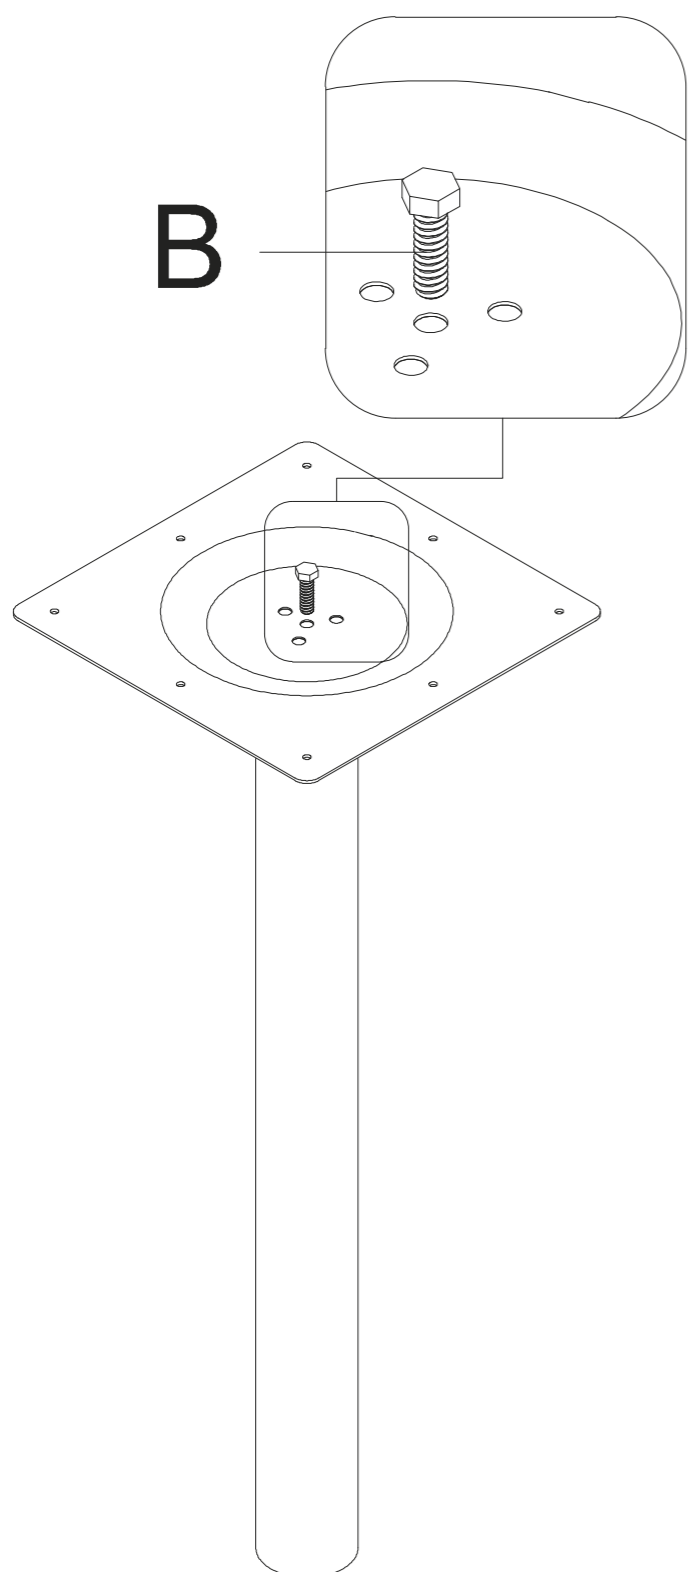

INSTRUCCIONES

Mesa Tunka Redonda

www.soloproductos.com

Ctra. de Córdoba, km. 432 Pol. Ind. La Vega, Naves 1, 18230 Atarfe (Granada)

Mesa Tunka Redonda

1

2

<p>A</p>  <p>50x10 ×8</p>	<p>B</p>  <p>8x40 ×6</p>	<p>C</p>  <p>×1</p>	<p>D</p>  <p>×4</p>
--	---	---	---