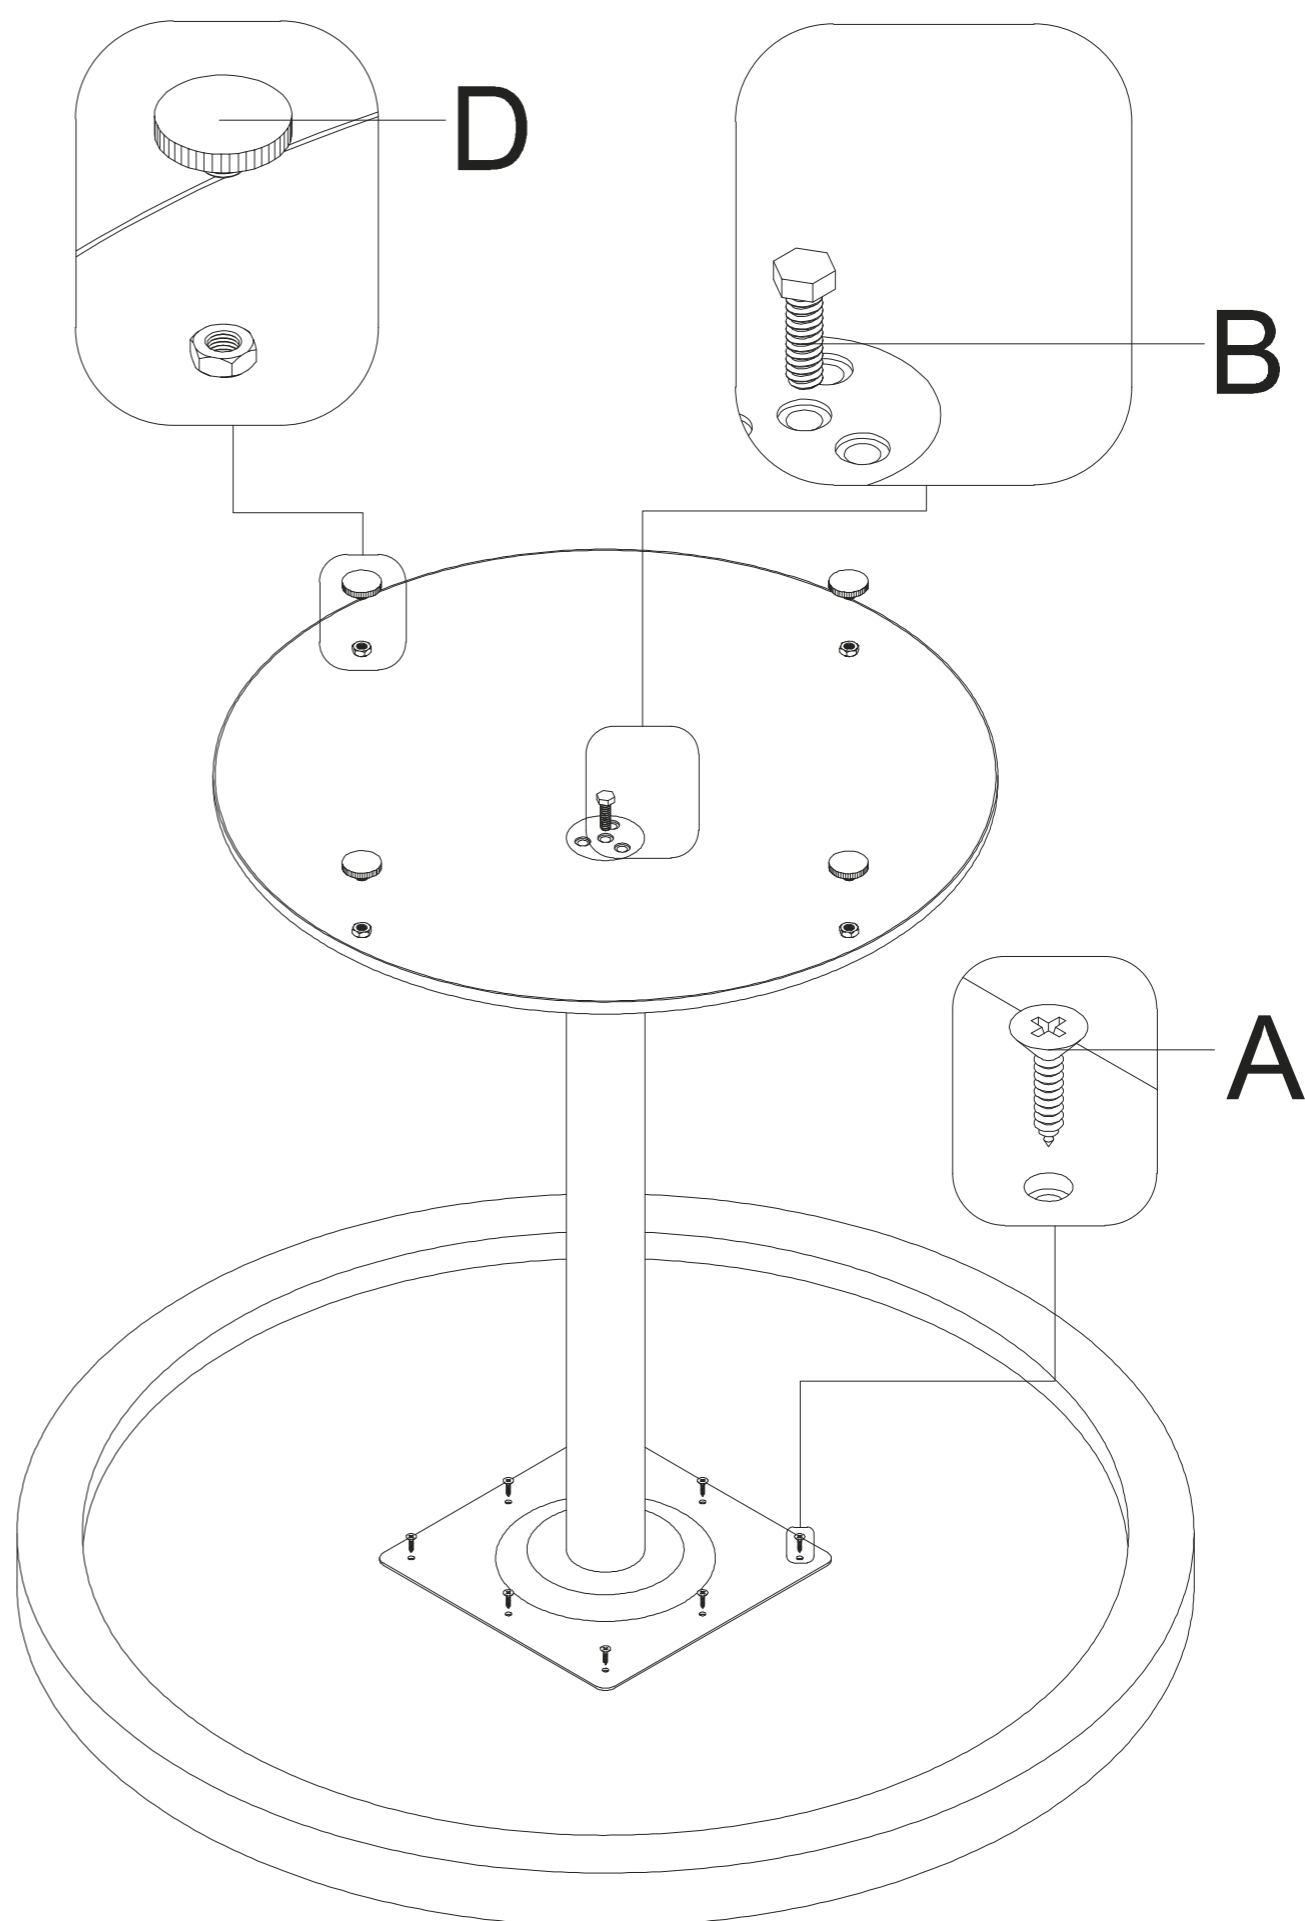

INSTRUCCIONES

Mesa Tunka Redonda

www.soloproductos.com

Ctra. de Córdoba, km. 432 Pol. Ind. La Vega, Naves 1, 18230 Atarfe (Granada)

Mesa Tunka Redonda

1

2

<p>A</p>  <p>50x10 ×8</p>	<p>B</p>  <p>8x40 ×6</p>	<p>C</p>  <p>×1</p>	<p>D</p>  <p>×4</p>
--	---	---	---